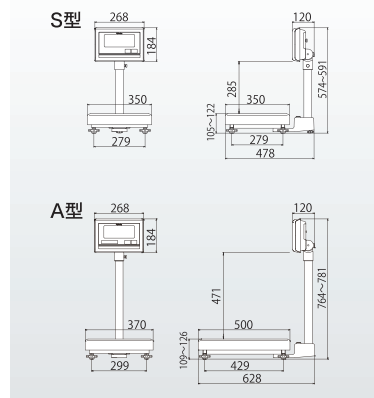

## 6 表示角度は自由に設定

被計量物や作業姿勢に合わせて最適な角度設定が可能。

### ■仕様

検定有無	無検定品			検定品		
	KA-N30SH	KA-N60AH	KA-N120AH	KA-K32S	KA-K60A	KA-K150A
JANコード	4997983313400	4997983313509	4997983313608	4997983313103	4997983313202	4997983313301
ひょう量*1	30kg	60kg	120kg	32kg	60kg	150kg
目量	5g	10g	20g	10g	20g	50g
メーカー希望小売価格	¥63,000	¥63,000	¥63,000	¥68,000	¥68,000	¥68,000
最大風袋量*2	ひょう量まで	ひょう量まで	ひょう量まで	ひょう量まで	ひょう量まで	ひょう量まで
載台寸法(mm)	350(W)×350(D)	370(W)×500(D)		350(W)×350(D)	370(W)×500(D)	
製品質量	約10kg	約12kg		約10kg	約12kg	
質量表示	液晶表示5桁、文字高さ46mm、7セグメント					
機能	①ゼロリセット、②風袋引き(半自動)、③オートパワーオフ(3分・10分・30分)					
使用温度範囲	-10°C~+40°C、85%RH以下(結露しないこと)					
電源	アルカリ/マンガン乾電池(単1形)1.5V×4本 または ACアダプタ(オプション)					
電池寿命	約3,500時間(アルカリ乾電池使用時/電池の型番や使用環境により変わります)					
付属品	マンガン乾電池(単1形×4本)*3					
オプション	OP-80 ACアダプタ					

### ■外形寸法図(mm)

〈製造元〉