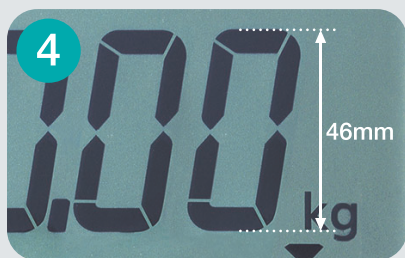

# 「はかる」基本機能に徹したベーシックモデル

- 1 選べる検定品と無検定品**  
取引・証明に使用可能な検定品(1/3000)、  
取引・証明以外用の無検定品(1/6000)のいずれかを選択可能。
- 2 検定品はひょう量32kgを採用**  
容器(風袋量)を除いて内容量(正味量)30kgの計量に対応。
- 3 使いやすさとデザイン性を両立した指示部**  
直感的に扱えるシンプルなインターフェース、  
操作しやすい大きなボタンを採用。

## 4 速く、見やすい表示

計量値が約1秒でピタリと止まる。文字高さ46mmの大型液晶表示は読み取りやすく、計量作業の効率アップに。