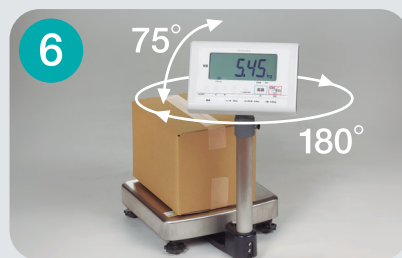

6 表示角度は自由に設定

被計量物や作業姿勢に合わせて最適な角度設定が可能。

■仕様

検定有無	無検定品			検定品		
	KA-N30SH	KA-N60AH	KA-N120AH	KA-K32S	KA-K60A	KA-K150A
JANコード	4997983313400	4997983313509	4997983313608	4997983313103	4997983313202	4997983313301
ひょう量*1	30kg	60kg	120kg	32kg	60kg	150kg
目量	5g	10g	20g	10g	20g	50g
メーカー希望小売価格	¥63,000	¥63,000	¥63,000	¥68,000	¥68,000	¥68,000
最大風袋量*2	ひょう量まで	ひょう量まで	ひょう量まで	ひょう量まで	ひょう量まで	ひょう量まで
載台寸法(mm)	350(W)×350(D)	370(W)×500(D)		350(W)×350(D)	370(W)×500(D)	
製品質量	約10kg	約12kg		約10kg	約12kg	
質量表示	液晶表示5桁、文字高さ46mm、7セグメント					
機能	①ゼロリセット、②風袋引き(半自動)、③オートパワーオフ(3分・10分・30分)					
使用温度範囲	-10°C~+40°C、85%RH以下(結露しないこと)					
電源	アルカリ/マンガン乾電池(単1形)1.5V×4本 または ACアダプタ(オプション)					
電池寿命	約3,500時間(アルカリ乾電池使用時/電池の型番や使用環境により変わります)					
付属品	マンガン乾電池(単1形×4本)*3					
オプション	OP-80 ACアダプタ					

*1: 無検定品の保証精度は、1/3000 F.S.(フルスケール)です。
*2: 減算式ですので、風袋引きにより計量範囲が狭くなります(例: ひょう量60kgで10kgの風袋引きをすれば計量できるのは約50kgとなります)。
*3: 動作確認用です。

■無検定品の使用場所設定について

ご使用を開始される前に、ユーザー様もしくは販売店様において、使用場所に依じた重力加速度設定をしていただく仕様です(無検定品のみ)。この設定作業は、初めてご使用になる場合にだけ必要な作業です。説明書の記載にしたがって設定をお願いします。

●仕様、外観等は改良のため予告なく変更することがあります。