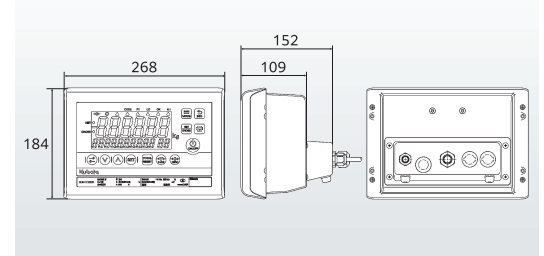

■外形寸法図 (mm)

■印字サンプル (レシート印字の例)

```
DATE 2024/11/01
-----
NO. TIME WEIGHT(kg)
-----
001 15:10 6 5.00
002 15:12 N 5.00
003 15:14 N 15.00 HI
PT 5.00
004 15:17 N 2.00 LO
PT 5.00
-----
TOTAL 27.00
COUNT 4
```