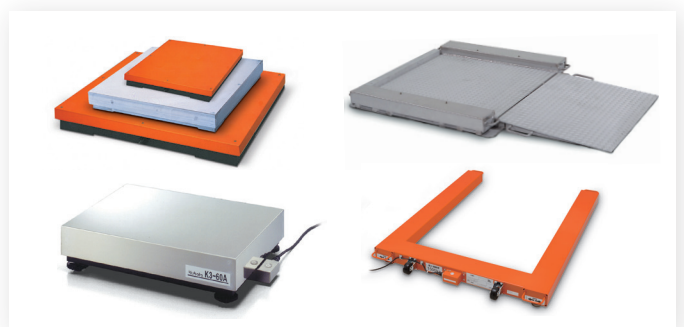

KS-T100

NEW
MODEL

クボタのはかり事業は、2024年に100周年を迎えました。
これまで築き上げた技術を活かし、次の100年へさらなる飛躍を目指す製品として、
“正しくはかることへの原点回帰”をコンセプトに、開発したシンプルモデルです。

[KS-T100 に接続可能な計量台部]

クボタ デジタル台はかり
KM・K3 SERIES
KM-D/KM-D-LP/K3

クボタ U-スケール
U-KM-D SERIES

●詳細は、KM・K3シリーズカタログ(カタログNo.1132)/U-KM-Dシリーズカタログ(カタログNo.1130)をご参照ください。

「正しくはかる」を追求したシンプルモデル

- 1 高輝度VA方式LCD(バックライト付き)を標準搭載**
暗所でも高い視認性を実現し、読み取りミスを防止
- 2 副表示、ブザーによる誤操作防止**
風袋値、累計値、計量回数を表示し、設定ミスを防止
上下限判定時にブザーでお知らせ
- 3 操作部のアイコン表示による直感的な操作を実現**
電源 ON/OFF、零点設定、風袋引きなどをアイコン化

■主仕様

型式		KS-T100	
表示	表示方式	7セグメント VA方式LCD(バックライト付き)	
	主表示(文字高さx桁数)	質量値(35mm x 6桁)	
	副表示(文字高さx桁数)	風袋値、累計値、計量回数(15mm x 12桁)	
	状態表示	バランス、ゼロ、CODE、プリセット風袋(PT)、LO(不足)、OK(正量)、HI(過量)	
操作部	12キー		
計量部	ロードセル接続台数	1~4台	
	質量単位	kg	
	目量仕様	単目量	
外部出力機能	RS-232C出力(オプション品)	上下限リレー出力(オプション品)	
主要機能	零点設定機能	初期零点設定装置(パワーオンゼロ)	
		半自動零点設定装置(ワンタッチゼロ)	
		零トラッキング装置	
	風袋引き機能	ワンタッチ風袋引き、プリセット風袋引き	
	上下限比較	3段階(LO / OK / HI)	
	メモリ機能	最大5件	
	累計機能	最大999件	
外形	外形寸法(mm)	W268 x D152 x H184(突起部を除く)	
	製品質量	約1.8kg	
	本体材質	再生材ABS+PETフィルム	
使用環境	温度	-10℃ ~ +40℃	
	湿度	85%RH以下(結露しないこと)	
	設置環境	屋内(直射日光不可)	
	保護等級	IP55(カテゴリ2)	
保存条件	温度	-20℃ ~ +60℃	
	湿度	85%RH以下(結露しないこと)	
供給電源	電圧、周波数	AC100V、50Hz/60Hz	
	ケーブル	AC100V用3P電源ケーブル付属(長さ約3m)	
消費電力	約7.5W(OPなし)		
オプション	プリンタ ※1	一体型サーマルプリンタ(RS-232C出力が別途必要)	
	外部出力 ※1、※2	RS-232C出力	上下限リレー出力
	スタンド ※3	卓上スタンド	フロアスタンド

※1: オプションを取り付けた状態では、防水防塵性能がありません。
 ※2: 一体型サーマルプリンタ使用時はRS-232C出力を他の用途に使用することはできません。
 ※3: スタンドは卓上スタンドまたはフロアスタンドのいずれかを選択して使用してください。

■外形寸法図 (mm)

■印字サンプル (レシート印字の例)

```

DATE 2024/11/01
-----
NO. TIME WEIGHT(kg)
-----
001 15:10 6 5.00
002 15:12 N 5.00
003 15:14 N 15.00 HI
PT 5.00
004 15:17 N 2.00 LO
PT 5.00
-----
TOTAL 27.00
COUNT 4
    
```