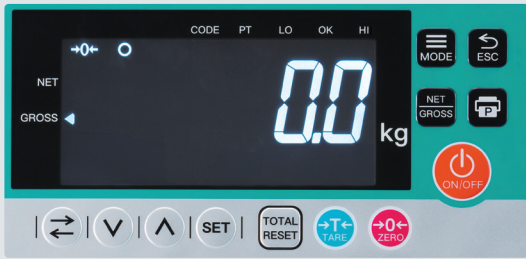

KS-T100

NEW
MODEL

クボタのはかり事業は、2024年に100周年を迎えました。
これまで築き上げた技術を活かし、次の100年へさらなる飛躍を目指す製品として、
“正しくはかることへの原点回帰”をコンセプトに、開発したシンプルモデルです。

[KS-T100 に接続可能な計量台部]

クボタ デジタル台はかり
KM・K3 SERIES
KM-D/KM-D-LP/K3

クボタ U-スケール
U-KM-D SERIES

●詳細は、KM・K3シリーズカタログ(カタログNo.1132)/U-KM-Dシリーズカタログ(カタログNo.1130)をご参照ください。

「正しくはかる」を追求したシンプルモデル

- 1 高輝度VA方式LCD(バックライト付き)を標準搭載**
暗所でも高い視認性を実現し、読み取りミスを防止
- 2 副表示、ブザーによる誤操作防止**
風袋値、累計値、計量回数を表示し、設定ミスを防止
上下限判定時にブザーでお知らせ
- 3 操作部のアイコン表示による直感的な操作を実現**
電源 ON/OFF、零点設定、風袋引きなどをアイコン化

■主仕様

型式		KS-T100	
表示	表示方式	7セグメント VA方式LCD(バックライト付き)	
	主表示(文字高さx桁数)	質量値(35mm x 6桁)	
	副表示(文字高さx桁数)	風袋値、累計値、計量回数(15mm x 12桁)	
	状態表示	バランス、ゼロ、CODE、プリセット風袋(PT)、LO(不足)、OK(正量)、HI(過量)	
操作部	12キー		
計量部	ロードセル接続台数	1~4台	
	質量単位	kg	
	目量仕様	単目量	
外部出力機能	RS-232C出力(オプション品)	上下限リレー出力(オプション品)	
主要機能	零点設定機能	初期零点設定装置(パワーオンゼロ)	
		半自動零点設定装置(ワンタッチゼロ)	
		零トラッキング装置	
	風袋引き機能	ワンタッチ風袋引き、プリセット風袋引き	
	上下限比較	3段階(LO / OK / HI)	
	メモリ機能	最大5件	
	累計機能	最大999件	
外形	外形寸法(mm)	W268 x D152 x H184(突起部を除く)	
	製品質量	約1.8kg	
	本体材質	再生材ABS+PETフィルム	
使用環境	温度	-10℃ ~ +40℃	
	湿度	85%RH以下(結露しないこと)	
	設置環境	屋内(直射日光不可)	
	保護等級	IP55(カテゴリ2)	
保存条件	温度	-20℃ ~ +60℃	
	湿度	85%RH以下(結露しないこと)	
供給電源	電圧、周波数	AC100V、50Hz/60Hz	
	ケーブル	AC100V用3P電源ケーブル付属(長さ約3m)	
消費電力	約7.5W(OPなし)		
オプション	プリンタ ※1	一体型サーマルプリンタ(RS-232C出力が別途必要)	
	外部出力 ※1、※2	RS-232C出力	上下限リレー出力
	スタンド ※3	卓上スタンド	フロアスタンド