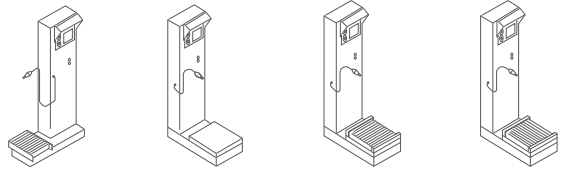

コンパクトな本質安全防爆型指示計

見やすく使いやすいキー操作部

[手動タイプ]
■ 定置式

S-EA-III

簡単操作で安心・高精度充填ができるロングセラー手動タイプ。

【見やすい大型表示の指示計】

バックライト付きで一層見やすくなった大型液晶表示。また、充填機の状態も一目で判りやすい日本語で表記されるので安心です。

【4パターンの充填機バリエーション】

フリーローラの有無と向き、指示計操作方向の違いにより、4種類のバリエーションを用意して多様なレイアウトが可能です。

指示計正時・台部横置き型 フリーローラ用L型 フリーローラ上下型 フリーローラ左右型

大きくて見やすい液晶表示の指示計

S-EA-III-11 手動式定置式充填機(11台)

本質安全防爆型のデータキャリア(オプション)に、充満日時・得意先・充満量・残ガス量などを800件まで記憶させることができます。データキャリアを安全場所に持ち出し、充満データをPCに取り込んだり、ジャーナルプリンタ(オプション)で印字させることが可能です。