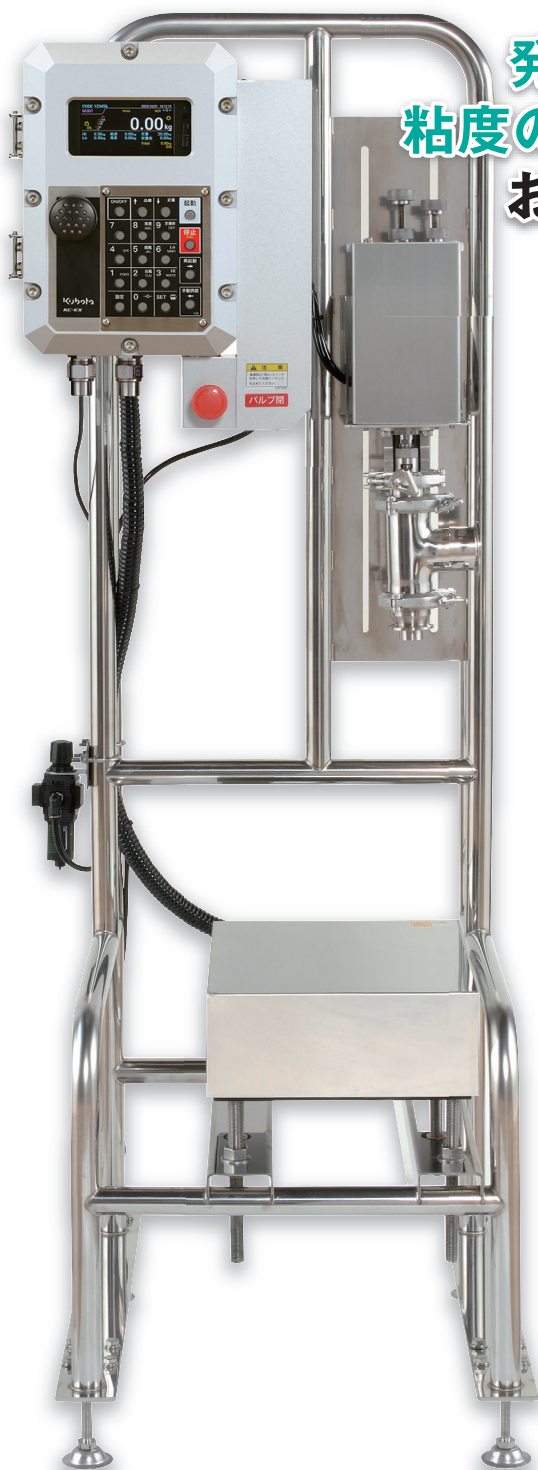

KC-EX-20SKV

多品種少量化時代が求める機能を搭載
 充填効率と作業環境をより良く改善

発泡性や
 粘度のある液体も
 おまかせ

- ✓ 塗料
- ✓ インク
- ✓ 有機溶剤
- ✓ アルコール
- ✓ ウレタン など

NEW

耐圧防爆型指示計KC-EX搭載
 スマートファクトリー化に対応

■フルカラー液晶表示

- 充填量の設定や充填途中のステータスなど作業に必要な情報が瞬時に読み取れる。
- 各種メニュー画面などもわかりやすく、多彩な搭載機能が一層使いやすい。

■Wi-Fi通信対応

- 防爆エリア内でWi-Fiネットワークに接続し充填データをリアルタイムで送信可能。

信頼のクボタ自社製バルブ
 高い精度と優れた作業性を実現

■バルブ開度を自在に調整
 (大供給・小供給)

液の飛び跳ねを押えたスムーズな流れ

「大供給」

「小供給」

■バルブ脱着・分解が容易、
 洗浄や段取り替えが簡単

豊富なオプション
 幅広い使用環境への適応を実現

- 充填後の液だれや、作業性を改善する各種オプションをご用意 (詳しくは裏面を参照ください)